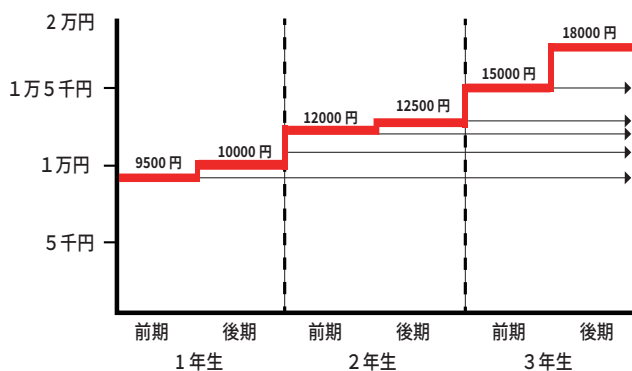

仲間たちと頑張ろう!

定額制の授業料

入塾時の授業料 (中学)

中1前期で入れば
中3後期までずっと9500円!

入塾が早ければ早いほど安い!

入塾の時期により、授業料が決まります。
早い時期に入塾すればするほど、毎月の授業料が
お安くなり、卒業時まで同じ金額となります。

4月の始業式までに入塾の方は前の学年の授業料です。

| | | 前期 | 後期 |
|-----|-------|---------|---------|
| 小学生 | 3 | ¥7,000 | ¥7,500 |
| | 4 | ¥8,000 | ¥8,500 |
| | 5 | ¥9,000 | ¥9,500 |
| | 6(公立) | ¥11,000 | ¥11,500 |
| | 6(私立) | ¥14,500 | ¥15,000 |